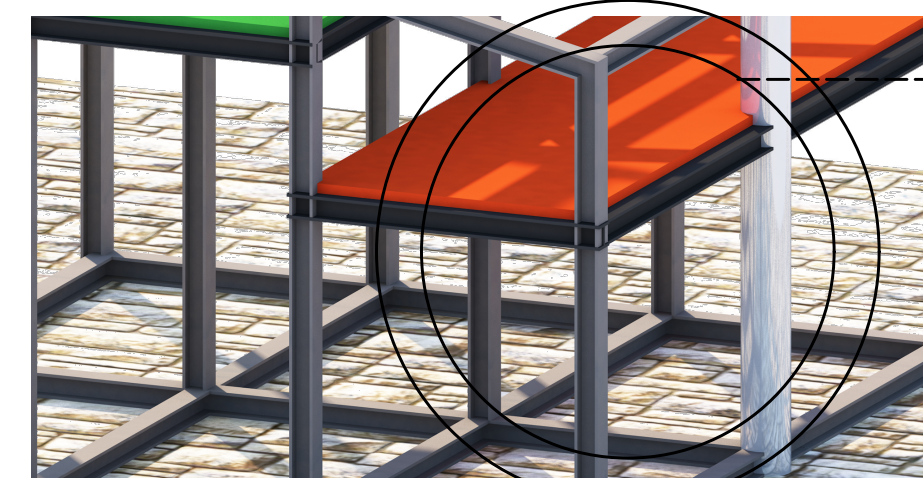

MODULO MERCADO  
CAMPESSINO

PLANTA ESC 1:20

AREA DE RECORRIDO PRIVADO  
ESTRUCTURA AEREA PARA EXHIBICION DE PRODUCTOS  
MODULOS VENTA ADAPTABLES DE FRUTAS/VERDURAS/LEGUMBRES

CORTE LATERAL ESC 1:20

USO DE BANDEJAS SEGUN NECESIDAD  
MOVIMIENTO DE BANDEJAS

FLEXIBILIDAD DE MODULO

PROPUESTA ESQ. ESTRUCTURA

PLATAFORMAS MOVILES  
ANCLAJES TIPO ESTANTERIA