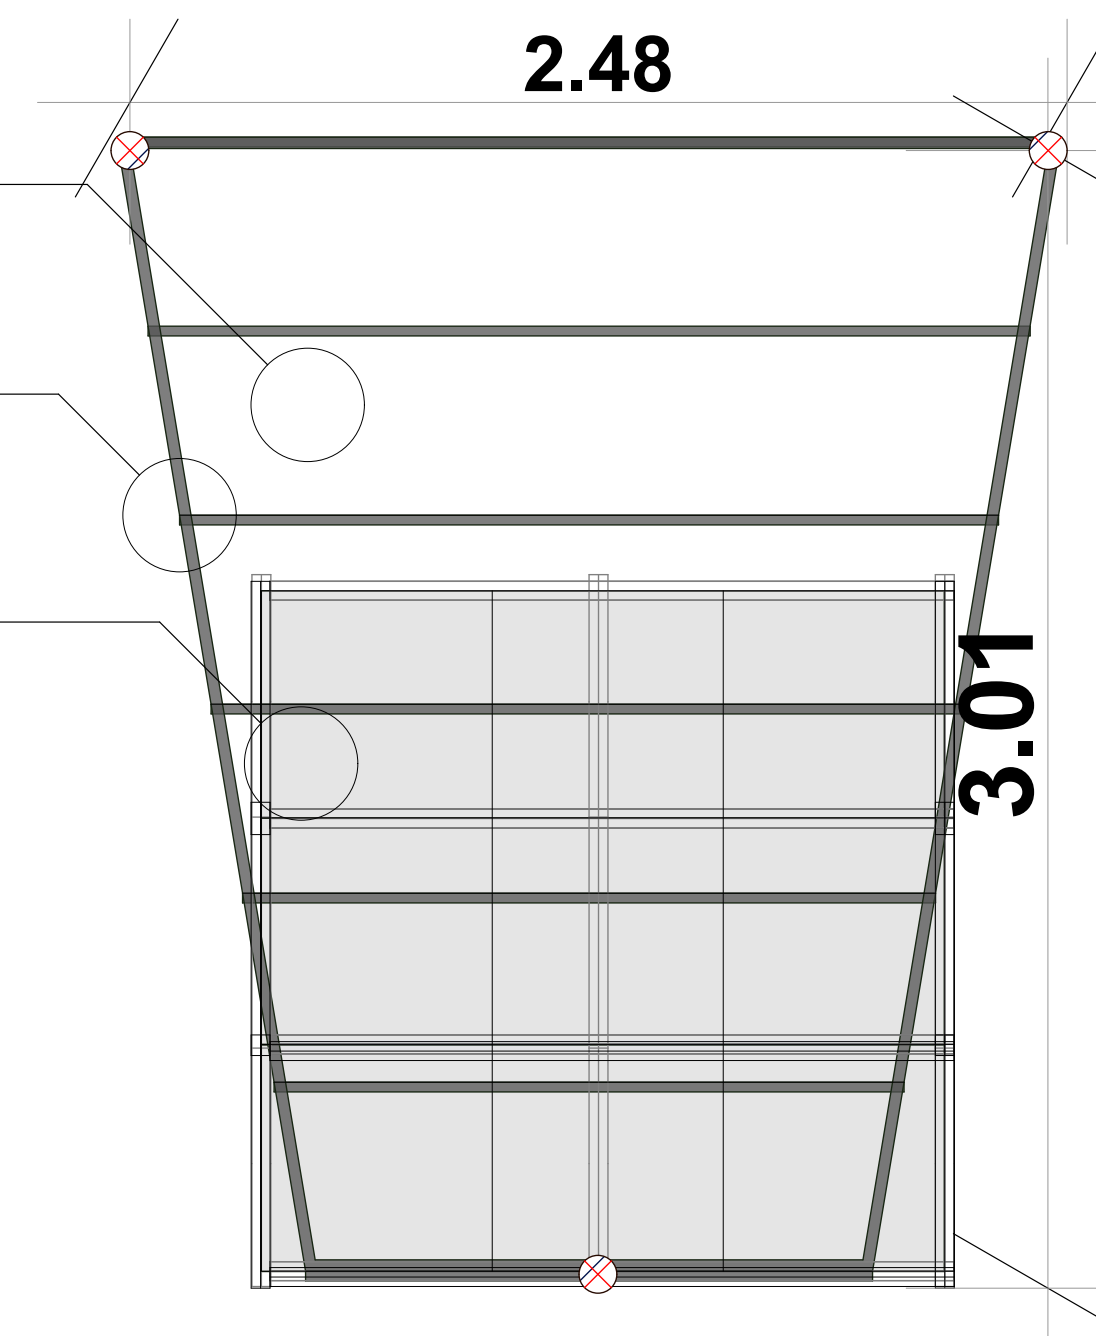

MODULO MERCADO  
CAMPESSINO

PLANTA ESC 1:20

AREA DE RECORRIDO PRIVADO  
ESTRUCTURA AEREA PARA EXHIBICION DE PRODUCTOS  
MODULOS VENTA ADAPTABLES DE FRUTAS/VERDURAS/LEGUMBRES

CORTE LATERAL ESC 1:20

USO DE BANDEJAS SEGUN NECESIDAD  
MOVIMIENTO DE BANDEJAS

FLEXIBILIDAD DE MODULO

PROPUESTA ESQ. ESTRUCTURA

PLATAFORMAS MOVILES  
ANCLAJES TIPO ESTANTERIA