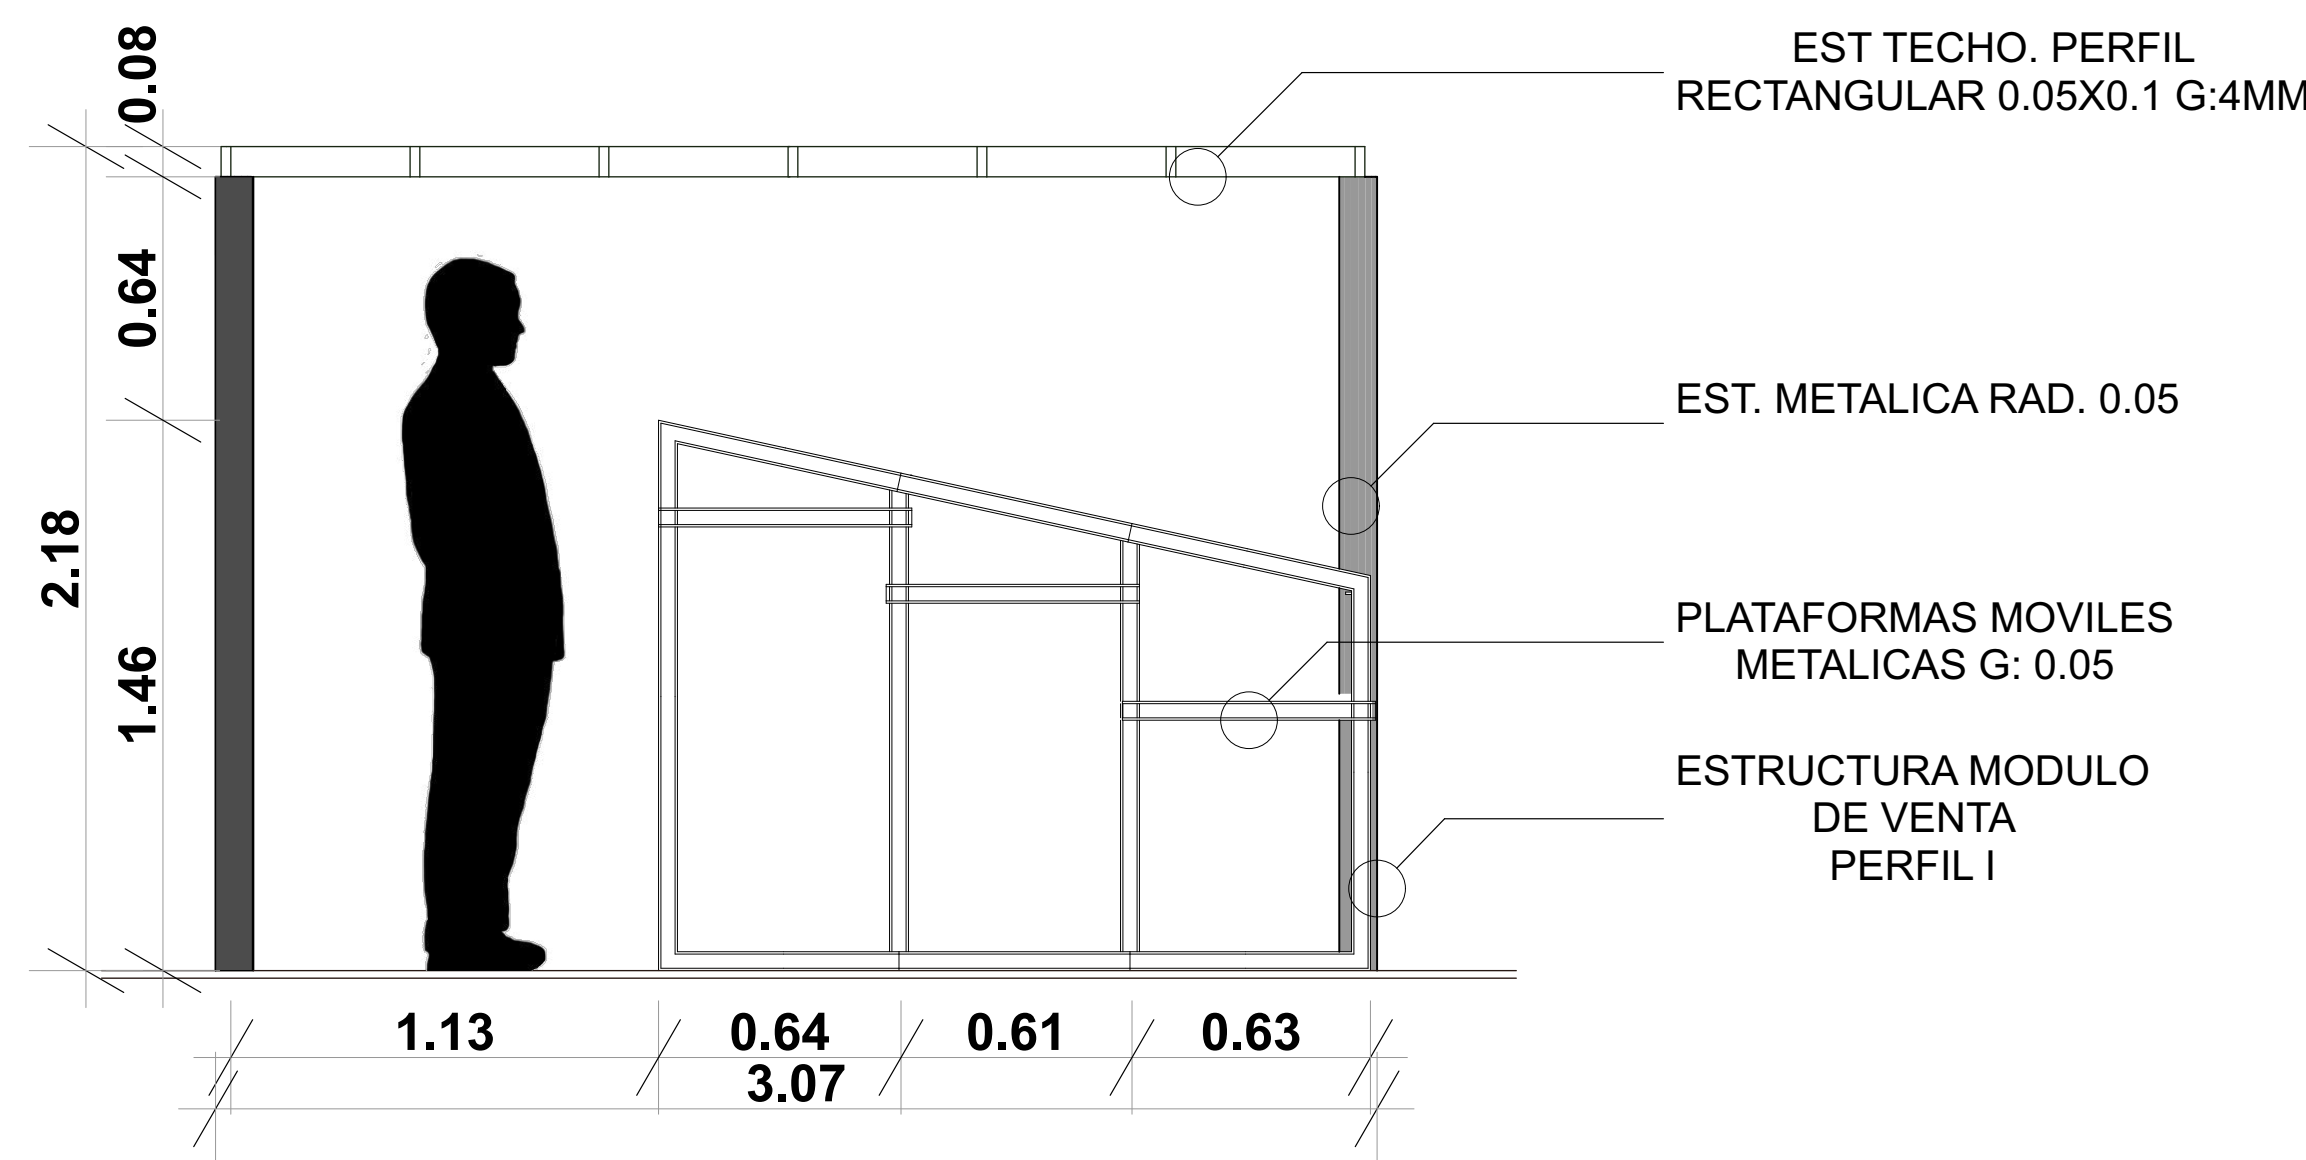

MODULO MERCADO  
CAMPESSINO

PLANTA ESC 1:20

AREA DE RECORRIDO PRIVADO  
ESTRUCTURA AEREA PARA EXHIBICION DE PRODUCTOS  
MODULOS VENTA ADAPTABLES DE FRUTAS/VERDURAS/LEGUMBRES

CORTE LATERAL ESC 1:20

USO DE BANDEJAS SEGUN NECESIDAD  
MOVIMIENTO DE BANDEJAS

FLEXIBILIDAD DE MODULO

PROPUESTA ESQ. ESTRUCTURA

PLATAFORMAS MOVILES  
ANCLAJES TIPO ESTANTERIA