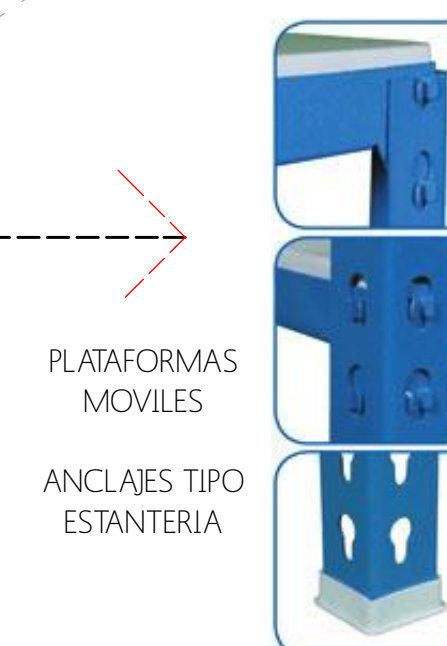

MODULO MERCADO  
CAMPESSINO

PLANTA ESC 1:20

AREA DE RECORRIDO PRIVADO  
ESTRUCTURA AEREA PARA EXHIBICION DE PRODUCTOS  
MODULOS VENTA ADAPTABLES DE FRUTAS/VERDURAS/LEGUMBRES

CORTE LATERAL ESC 1:20

USO DE BANDEJAS SEGUN NECESIDAD  
MOVIMIENTO DE BANDEJAS

FLEXIBILIDAD DE MODULO

PROPUESTA ESQ. ESTRUCTURA

PLATAFORMAS MOVILES  
ANCLAJES TIPO ESTANTERIA